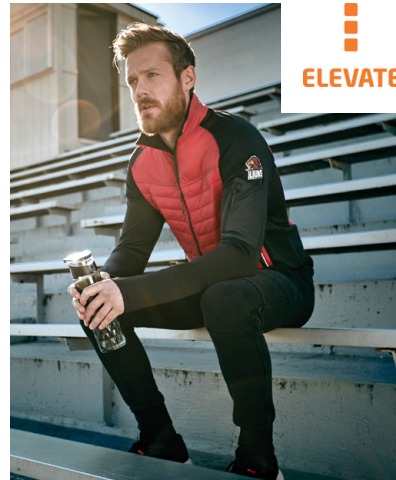

JAS ELEVATE BANFF HYBRIDE

Art. 01.06.0067 - Heren
:: KLIK HIER VOOR DE PRIJS
Art. 01.06.0068 - Dames
:: KLIK HIER VOOR DE PRIJS

380T van 100% nylon waterafstotend. Contraststof 94% polyester / 6% elastaan met waterafstotende afwerking. Langere achterkant. Piping details. Mediadoorgang.

- 👕 Maten heren: XS - XXL
- 👗 Maten dames: XS - XL
- 🛒 Minimumafname: 8 stuks
- 🔧 Instelkosten/kleur: € 45

- 🔵 Blauw
- 🔴 Navy
- 🔴 Rood
- 🔴 Storm Grey
- ⬛ Zwart

ELEVATE

JAS KARIBAN PARKA

Art. 01.06.0023 - Heren
:: KLIK HIER VOOR DE PRIJS
Art. 01.06.0054 - Dames
:: KLIK HIER VOOR DE PRIJS

Kwaliteit: 100% Oxford Nylon. Gewatteerde nylon voering. 2 buitenzakken met rits en 2 binnenzakken, waarvan 1 voor mobiele telefoon. Geïntegreerde muts.

- 👕 Maten heren: XS - 4XL
- 👗 Maten dames: XS - 3XL
- 🛒 Minimumafname: 8 stuks
- 🔧 Instelkosten/kleur: € 45

Mannen

- 🔴 Beige
- ⬛ Black
- 🟤 Chocolate
- 🔴 Convoy Grey
- 🔴 Dark Grey
- 🟢 Forest Green
- 🟢 Kelly Green
- 🔴 Red
- 🔵 Sky Blue
- 🟡 Yellow
- 🔵 Light Royal Blue
- 🔴 Navy
- 🟠 Orange

Vrouwen

- ⬛ Black
- 🔴 Dark Grey
- 🟢 Forest Green
- 🔵 Light Royal Blue
- 🔴 Navy
- 🔴 Red
- 🔴 Snow Grey