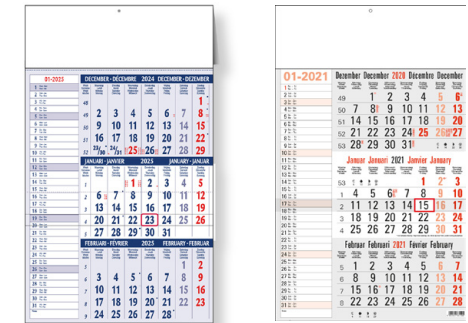

WOMEN SPECIAL KALENDERS

Art. 02.08.0008

:: KLIK HIER VOOR DE PRIJS

Muurkalender 1 maand per pagina met omslag.
Kalenderblok voor notities. 30 x 47,4 cm.

- Minimumafname: 100 stuks
- Instelkosten/kleur: € 45

BUREAU JAARKALENDER

Art. 02.08.0005

:: KLIK HIER VOOR DE PRIJS

4-talig (NL-F-UK-D). Verschuifbare dagwijzer.
Makkelijk per post te versturen in een Amerikaanse omslag.
Formaat: 10,5 x 21 cm.

- Minimumafname: 100 stuks
- Instelkosten/kleur: € 45

- Blauw
- Grijs

JAARKALENDER ML3

Art. 02.08.0009

:: KLIK HIER VOOR DE PRIJS

Formaat: 58 x 10 cm.
Rode dagaanduiding.

- Minimumafname: 100 stuks
- Instelkosten/kleur: € 45

- Grijs

3-MAAND EN 4-MAAND KALENDER STANDARD CLASSIC

Art. 02.08.0003 - 3 m

:: KLIK HIER VOOR DE PRIJS

Art. 02.08.0006 - 4 m

:: KLIK HIER VOOR DE PRIJS

Praktische 6-talige kalender met 3-maandsoverzicht, weeknummering en handige verschuifbare dagwijzer. Aanduiding van feestdagen (15 westeuropese landen). Plooibaar om makkelijk in een omslag te versturen.
3 maand: formaat: 30 x 48,7 cm met kopstrook.
4 maand: formaat: 30 x 51,9 cm met kopstrook.

- Minimumafname: 50 stuks
- Instelkosten/kleur: € 45

- Blauw
- Grijs

3-MAAND KALENDER STANDARD MEMO

Art. 02.08.0004

:: KLIK HIER VOOR DE PRIJS

Praktische 4-talige kalender (NL-F-UK-D). 3-maandkalender met extra memo kolom. Weeknummering en handige verschuifbare dagwijzer. Aanduiding nationale en internationale feestdagen. Formaat: 30 x 48,7 cm met kopstrook. Plooibaar om makkelijk in omslag te versturen.

- Minimumafname: 100 stuks
- Instelkosten/kleur: € 45

- Blauw
- Grijs

WANDKALENDER POSTAL 13

Art. 02.08.0002

:: KLIK HIER VOOR DE PRIJS

Honden & katten - Auto's - Natuur: 22 x 31,4 cm
Prijzen op aanvraag.

- Minimumafname: 100 stuks
- Instelkosten/kleur: € 45