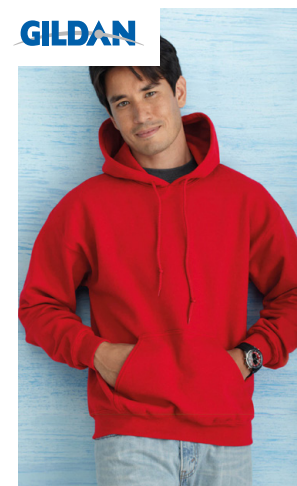

SWEATER GILDAN HEAVY BLEND CLASSIC FIT HOODED

Art. 01.04.0020

:: [KLIK HIER VOOR DE PRIJS](#)

Kwaliteit: 50% katoen / 50% polyester. 270 g. Afgewerkt met dubbel stiksel. Ruime snit. Verkrijgbaar voor kinderen.

- 👕 Maten Unisex: S - 5XL
- 🛒 Minimumafname: 25 stuks
- 🕒 Instelkosten/kleur: € 45

🟠 Antique Cherry Red	🟢 Forest Green
🟠 Antique Sapphire	🟠 Garnet
🟡 Ash Grey	🟡 Gold
🟡 Azalea	🟠 Graphite Heather
⬛ Black	🟡 Heliconia
🟠 Carolina Blue	🟠 Indigo Blue
🟠 Charcoal	🟢 Irish Green
🔴 Cherry Red	🟡 Light Blue
🟠 Dark Chocolate	🟡 Light Pink
🟠 Dark Heather	🟠 Maroon
🟢 Military Green	🟠 Safety Orange
🟡 Mint Green	🟡 Safety Pink
🟠 Navy	🟠 Sand
🟡 Old Gold	🟠 Sapphire
🟠 Orange	🟠 Sport Grey
🟡 Orchid	🟠 Violet
🟠 Purple	⬜ White
🔴 Red	
🟠 Royal	
🟡 Safety Green