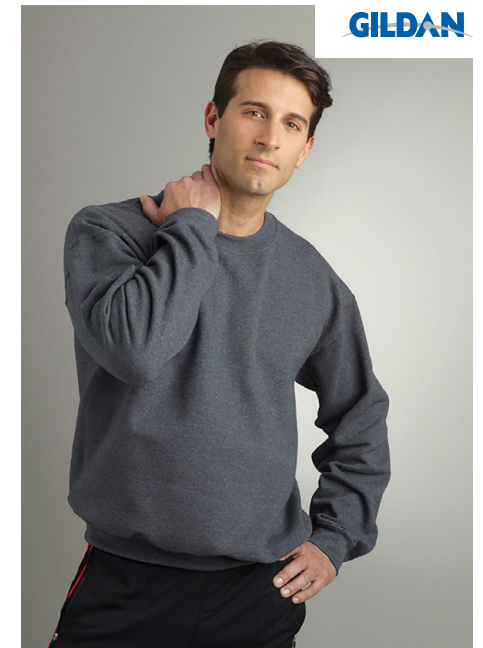

SWEATER GILDAN HEAVY BLEND CLASSIC FIT HOODED

Art. 01.04.0020

:: [KLIK HIER VOOR DE PRIJS](#)

Kwaliteit: 50% katoen / 50% polyester. 270 g. Afgewerkt met dubbel stiksel. Ruime snit. Verkrijgbaar voor kinderen.

- 👕 Maten Unisex: S - 5XL
- 🛒 Minimumafname: 25 stuks
- 🕒 Instelkosten/kleur: € 45

🟠 Antique Cherry Red	🟢 Forest Green
🟠 Antique Sapphire	🟠 Garnet
🟡 Ash Grey	🟡 Gold
🟡 Azalea	🟠 Graphite Heather
⬛ Black	🟡 Heliconia
🟠 Carolina Blue	🟠 Indigo Blue
🟠 Charcoal	🟢 Irish Green
🔴 Cherry Red	🟡 Light Blue
🟠 Dark Chocolate	🟡 Light Pink
🟠 Dark Heather	🟠 Maroon
🟢 Military Green	🟠 Safety Orange
🟡 Mint Green	🟡 Safety Pink
🟠 Navy	🟠 Sand
🟡 Old Gold	🟠 Sapphire
🟠 Orange	🟠 Sport Grey
🟡 Orchid	🟠 Violet
🟠 Purple	⬜ White
🔴 Red	
🟠 Royal	
🟡 Safety Green