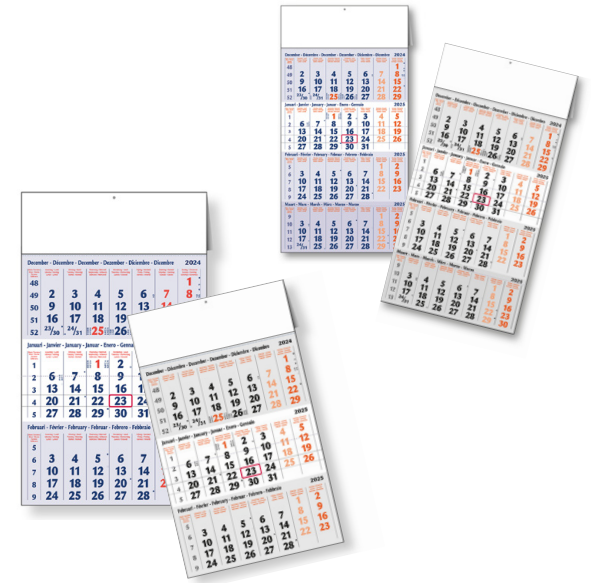

3-MAAND EN 4-MAAND KALENDER STANDARD CLASSIC

Art. 02.08.0003 - 3 m

:: KLIK HIER VOOR DE PRIJS

Art. 02.08.0006 - 4 m

:: KLIK HIER VOOR DE PRIJS

Praktische 6-talige kalender met 3-maandsoverzicht, weeknummering en handige verschuifbare dagwijzer. Aanduiding van feestdagen (15 westeuropese landen). Plooibaar om makkelijk in een omslag te versturen.
3 maand: formaat: 30 x 48,7 cm met kopstrook.
4 maand: formaat: 30 x 51,9 cm met kopstrook.

- Minimumafname: 50 stuks
- Instelkosten/kleur: € 45

- Blauw
- Grijs

3-MAAND KALENDER STANDARD MEMO

Art. 02.08.0004

:: KLIK HIER VOOR DE PRIJS

Praktische 4-talige kalender (NL-F-UK-D). 3-maandkalender met extra memo kolom. Weeknummering en handige verschuifbare dagwijzer. Aanduiding nationale en internationale feestdagen. Formaat: 30 x 48,7 cm met kopstrook. Plooibaar om makkelijk in omslag te versturen.

- Minimumafname: 100 stuks
- Instelkosten/kleur: € 45

- Blauw
- Grijs